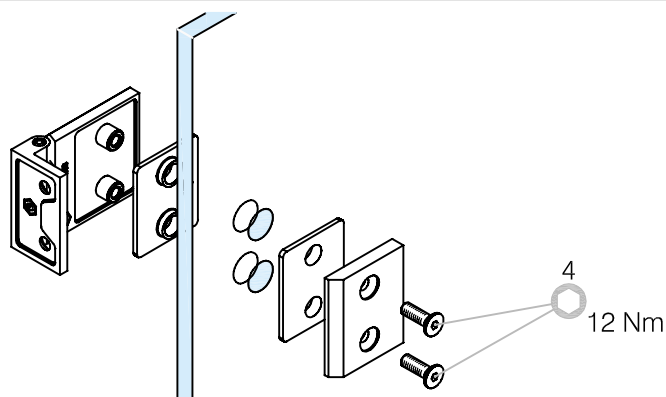

304

Glass door hinge glass/wall	Glastür-Scharnier Glas/Wand	Charnière pour porte en verre verre/mur inox	Glasdeurscharnier glas/wand
stainless steel	V2A		RVS
...10 polished ...12 satin	...10 poliert ...12 gebürstet	...10 poli ...12 brossé	...10 gepolijst ...12 geborsteld

* drawing shows 6mm glass

glass cutout

max. load weights and door width