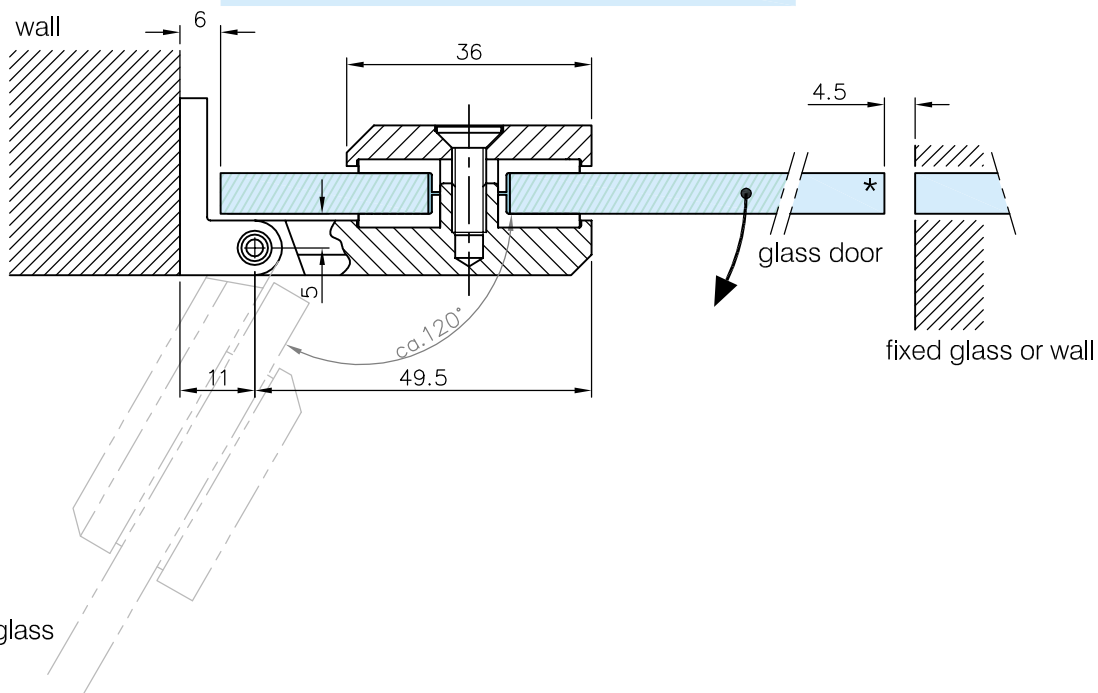

304

Glass door hinge glass/wall	Glastür-Scharnier Glas/Wand	Charnière pour porte en verre verre/mur inox	Glasdeurscharnier glas/wand
stainless steel	V2A		RVS
...10 polished ...12 satin	...10 poliert ...12 gebürstet	...10 poli ...12 brossé	...10 gepolijst ...12 geborsteld

* drawing shows 6mm glass

glass cutout

max. load weights and door width