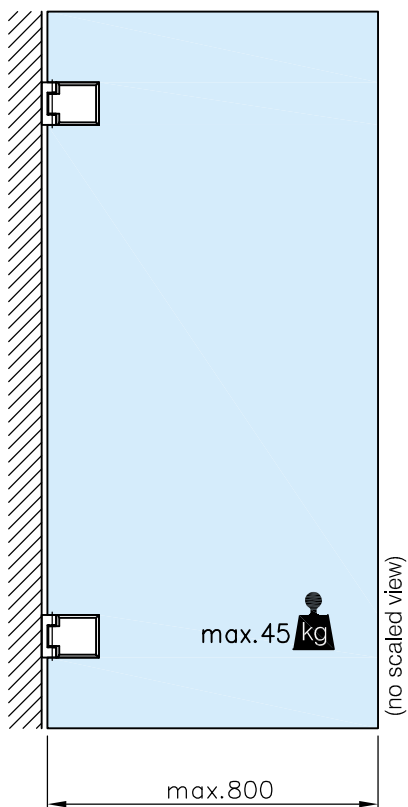

304

Glass door hinge glass/wall	Glastür-Scharnier Glas/Wand	Charnière pour porte en verre verre/mur inox	Glasdeurscharnier glas/wand
stainless steel	V2A		RVS
...10 polished ...12 satin	...10 poliert ...12 gebürstet	...10 poli ...12 brossé	...10 gepolijst ...12 geborsteld

* drawing shows 6mm glass

glass cutout

max. load weights and door width