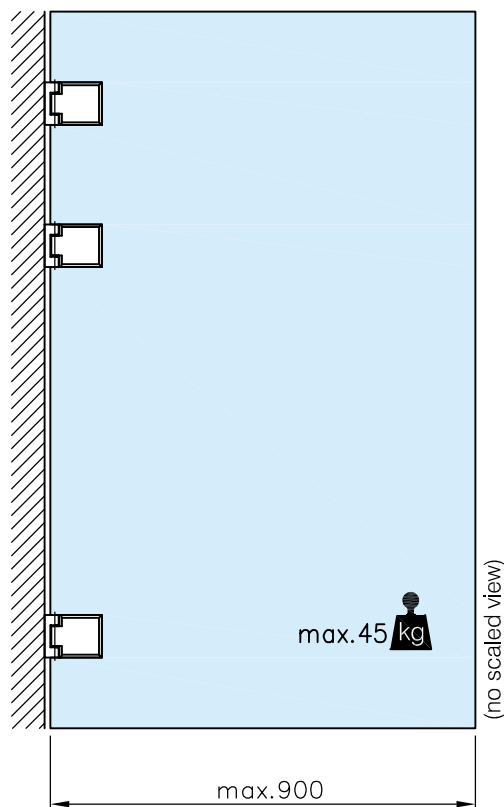

304

Glass door hinge glass/wall	Glastür-Scharnier Glas/Wand	Charnière pour porte en verre verre/mur inox	Glasdeurscharnier glas/wand
stainless steel	V2A		RVS
...10 polished ...12 satin	...10 poliert ...12 gebürstet	...10 poli ...12 brossé	...10 gepolijst ...12 geborsteld

* drawing shows 6mm glass

glass cutout

max. load weights and door width