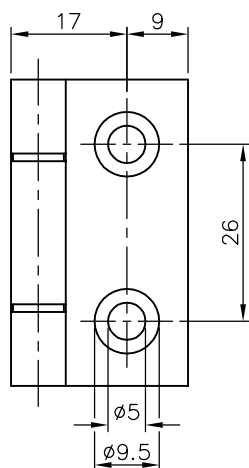

304

Glass door hinge glass/wall	Glastür-Scharnier Glas/Wand	Charnière pour porte en verre verre/mur inox	Glasdeurscharnier glas/wand
stainless steel	V2A		RVS
...10 polished ...12 satin	...10 poliert ...12 gebürstet	...10 poli ...12 brossé	...10 gepolijst ...12 geborsteld

* drawing shows 6mm glass

glass cutout

max. load weights and door width