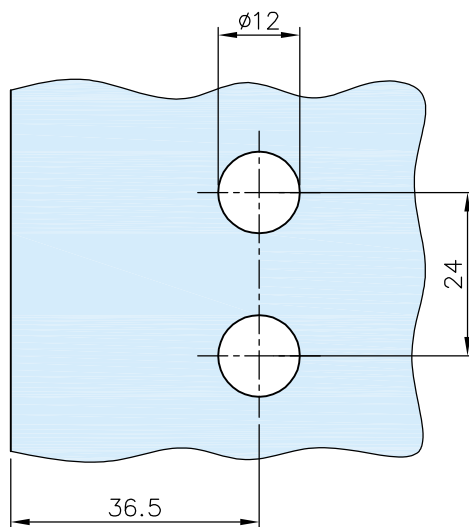

304

Glass door hinge glass/wall	Glastür-Scharnier Glas/Wand	Charnière pour porte en verre verre/mur inox	Glasdeurscharnier glas/wand
stainless steel	V2A		RVS
...10 polished ...12 satin	...10 poliert ...12 gebürstet	...10 poli ...12 brossé	...10 gepolijst ...12 geborsteld

* drawing shows 6mm glass

glass cutout

max. load weights and door width