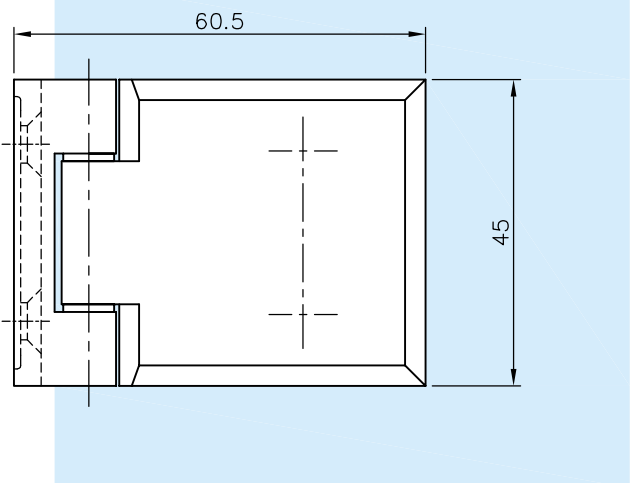

304

Glass door hinge glass/wall	Glastür-Scharnier Glas/Wand	Charnière pour porte en verre verre/mur inox	Glasdeurscharnier glas/wand
stainless steel	V2A		RVS
...10 polished ...12 satin	...10 poliert ...12 gebürstet	...10 poli ...12 brossé	...10 gepolijst ...12 geborsteld

* drawing shows 6mm glass

glass cutout

max. load weights and door width